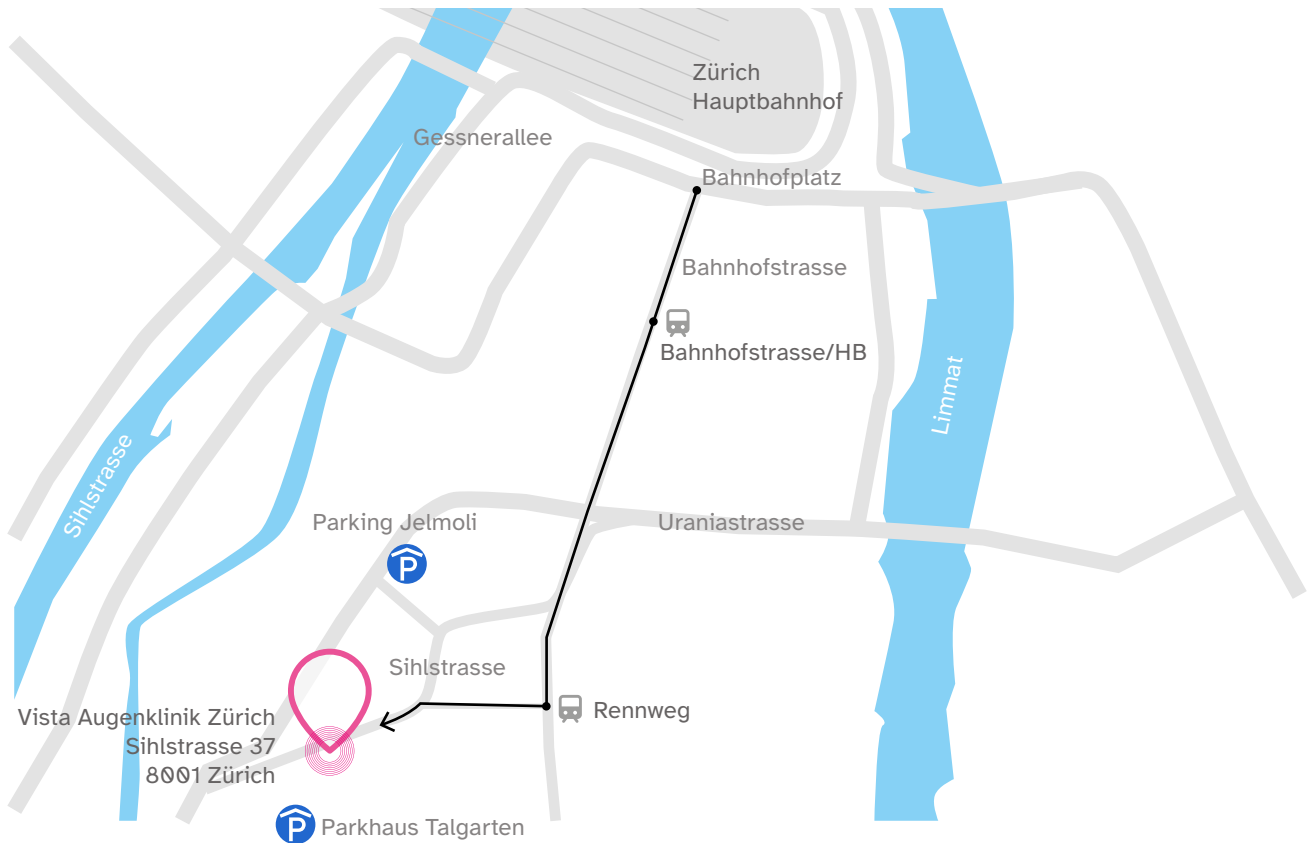

Lageplan und Wegbeschreibung

Ohne Umwege zur Vista Augenklinik Zürich

Anreise mit der Bahn:

Die Augenklinik Zürich befindet sich in Gehdistanz zum Hauptbahnhof Zürich.

Nehmen Sie beim Hauptbahnhof den Ausgang Richtung Bahnhofstrasse und folgen Sie der Bahnhofstrasse bis zur Kreuzung Bahnhofstrasse/Sihlstrasse. Biegen Sie halbrechts in die Sihlstrasse ein und folgen Sie ihr. Sie erreichen unsere Augenklinik auf der linken Seite der Sihlstrasse im Gebäude Nr. 37.

Anreise mit dem Tram:

In der Nähe unserer Praxis befindet sich die Haltestelle „Rennweg“, sie ist mit den Linien 6, 7, 11 und 13 von der Haltestelle „Bahnhofstrasse/HB“ erreichbar. Fahren Sie eine Station bis zur Haltestelle „Rennweg“. Sie erreichen die Augenklinik in wenigen Gehminuten, indem Sie die Füsslistrasse nehmen und an deren Ende links in die Sihlstrasse einbiegen. Die Augenklinik liegt auf der linken Seite der Sihlstrasse im Gebäude Nr. 37.

Anreise mit dem Auto:

Parkmöglichkeiten finden Sie in unmittelbarer Nähe im Parkhaus Talgarten (gebührenpflichtig), im Parkhaus Jelvoli

Wenn Sie uns nicht auf Anhieb finden, rufen Sie uns ohne zu zögern an – wir lotsen Sie gerne zu uns.