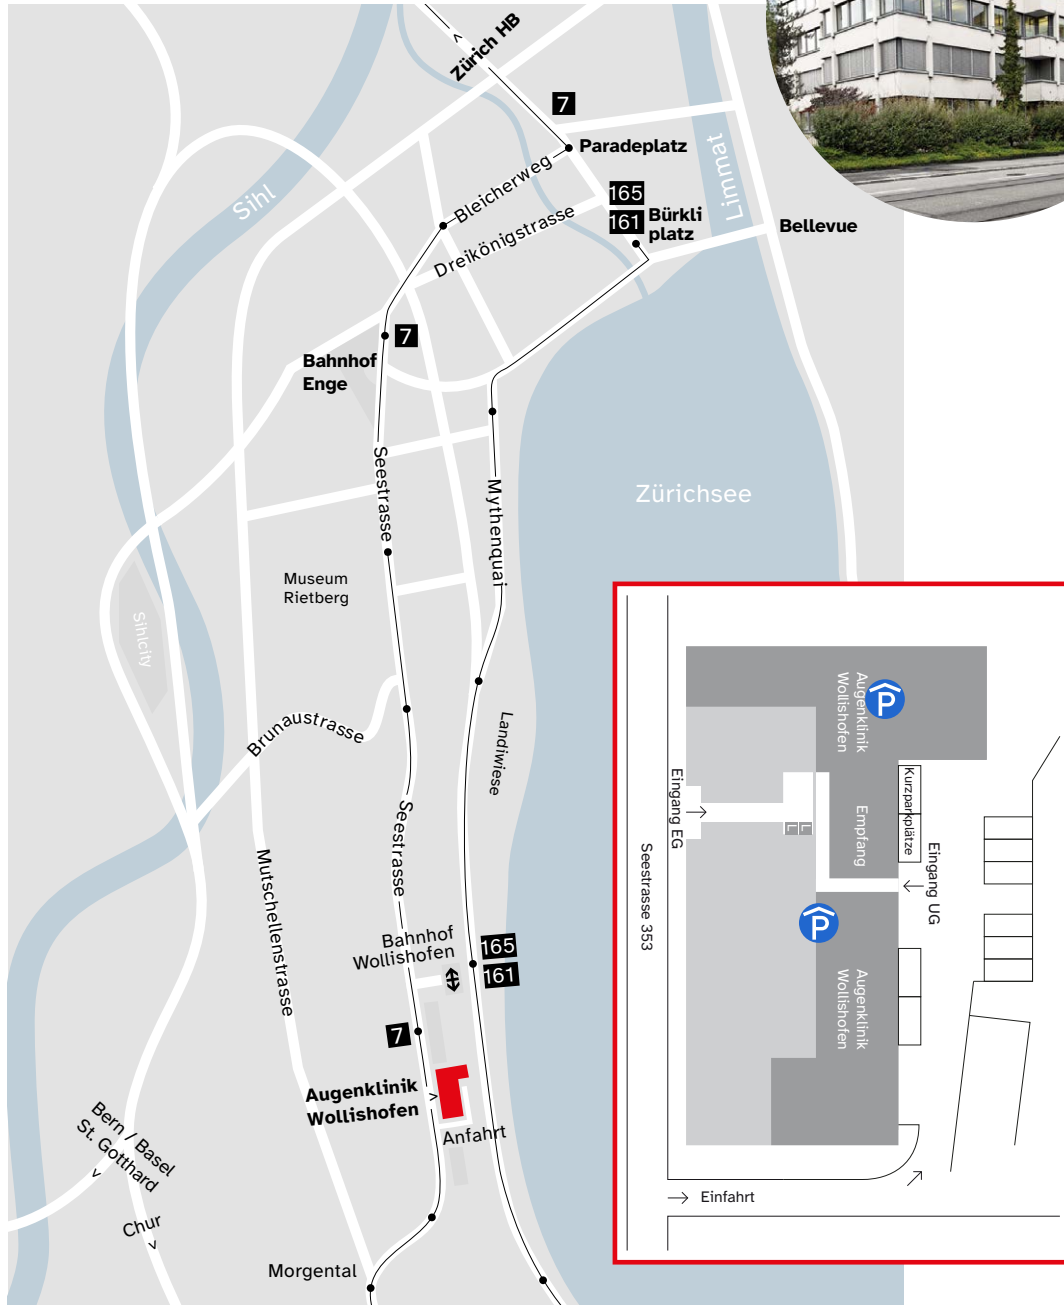

## Lageplan und Wegbeschreibung

# Ohne Umwege zur Vista Augenklinik Wollishofen

### Direkte Bahnanschlüsse nach Zürich:

Sie erreichen unsere Klinik bequem mit den öffentlichen Verkehrsmitteln Tram 7 (Haltestelle Bahnhof Wollishofen) oder mit dem Zug bis Bahnhof Wollishofen. Mit dem Auto für Ein- und Aussteigen lassen bestehen 2 Kurzparkplätze vor dem Eingang UG.