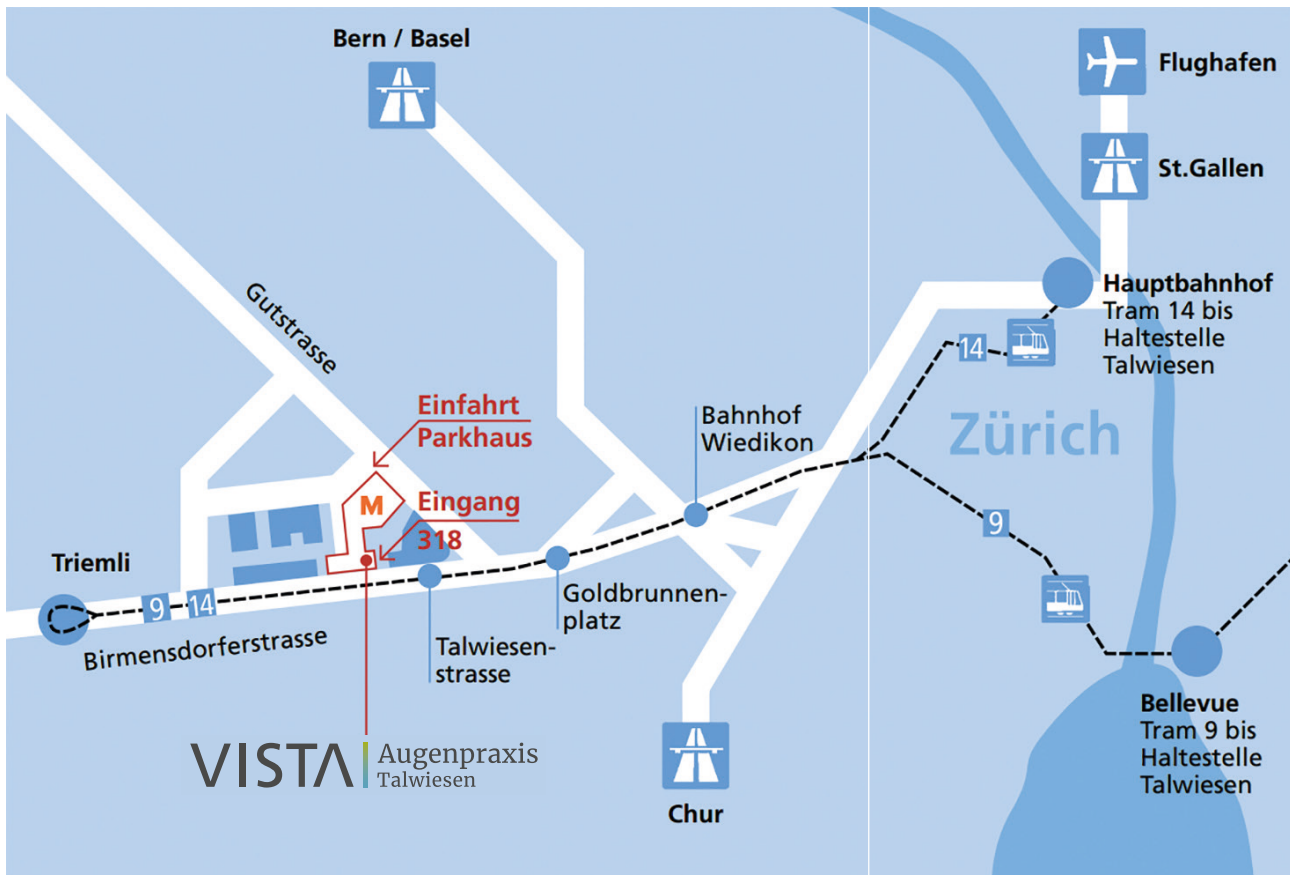

Lageplan und Wegbeschreibung

Ohne Umwege zur Vista Augenpraxis Talwiesen

Anreise mit öffentlichen Verkehrsmitteln:

Tram Nr. 9 oder Tram Nr. 14 bis Haltestelle „Talwiesenstrasse“

Anreise mit dem Auto:

Parkhaus Wiediker Markt (Zugang durch Tiefgarage möglich)