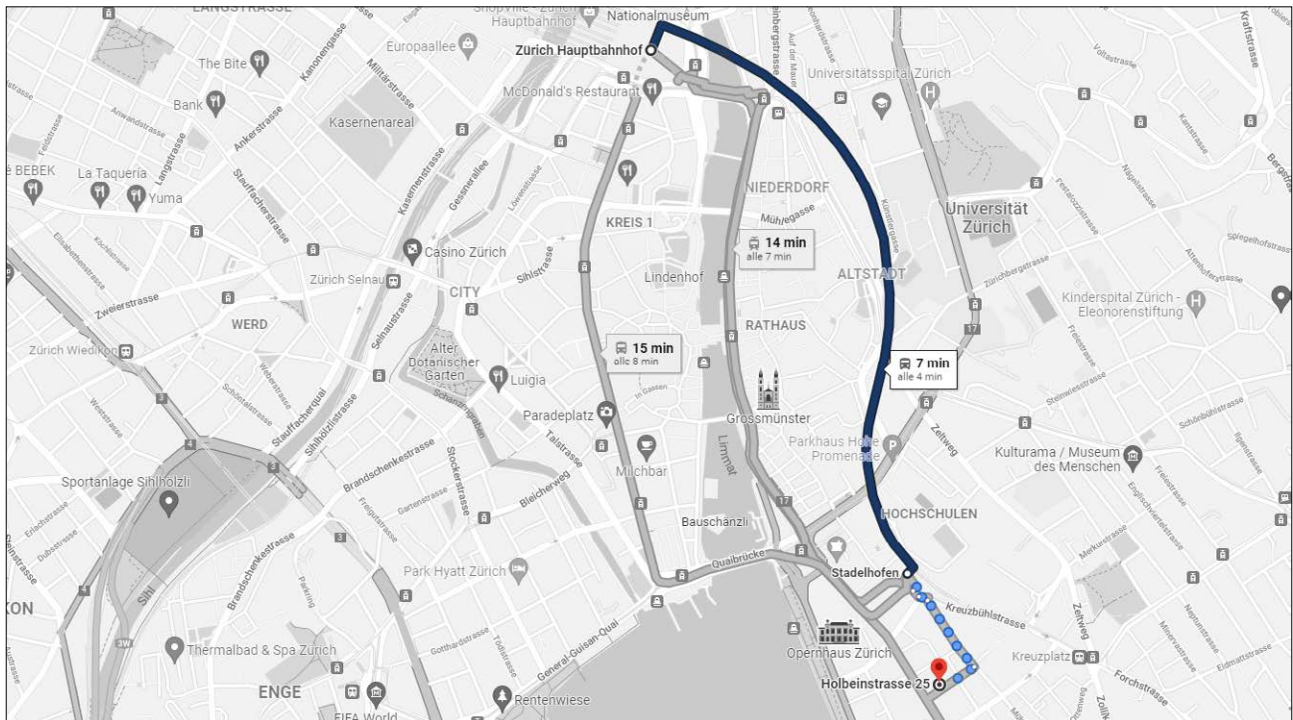

Lageplan und Wegbeschreibung

Ohne Umwege zur Vista Augenklinik Seefeld

Anreise mit der Bahn:

Die Augenklinik Zürich befindet sich in Gehdistanz zum Stadelhofen Zürich und ist in wenigen Minuten vom Hauptbahnhof Zürich aus mit der S-Bahn zu erreichen.

Nehmen Sie beim Bahnhof Stadelhofen den Ausgang Richtung Opernhaus und überqueren Sie den grossen Platz. Wenden Sie sich bei der Seefeldstrasse nach links – nach circa fünf Gehminuten erreichen Sie die Hohlbeinstrasse. Unsere Augenpraxis befindet sich auf der linken Seite im Gebäude Nr. 25 im 4. Stock.

Anreise mit dem Tram:

In der Nähe unserer Praxis befinden sich die Haltestellen „Kreuzstrasse“, „Stadelhofen“, „Bellevue“ und „Kreuzplatz“. Von allen vier Stationen aus ist unsere Augenpraxis in wenigen Gehminuten erreichbar.

Anreise mit dem Auto:

Parkmöglichkeiten gibt es in den kostenpflichtigen Parkhäusern „Utoquai“ und „Opéra“. Daneben gibt es im Umkreis der Augenklinik mehrere blaue Parkzonen.

Wenn Sie uns nicht auf Anhieb finden, rufen Sie uns ohne zu zögern an – wir lotsen Sie gerne zu uns!