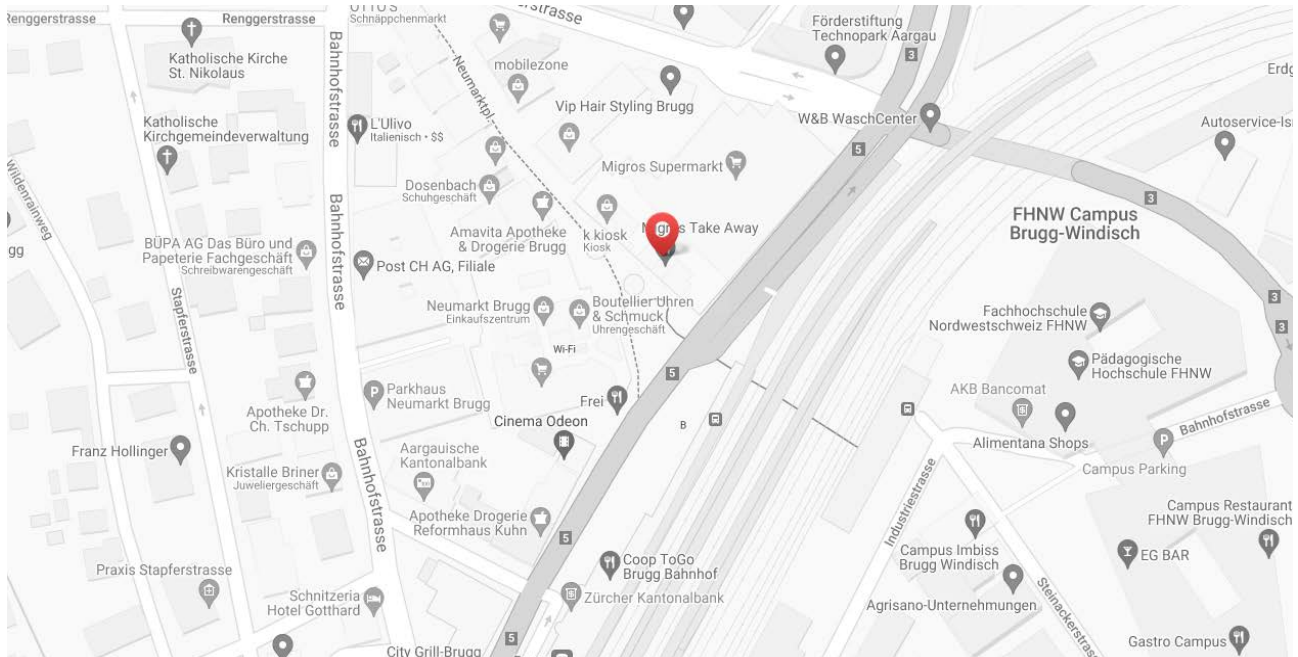

## Lageplan und Wegbeschreibung

### Anreise mit der Bahn:

Das Augenzentrum Brugg befindet sich unmittelbar in der Nähe des Bahnhofs und ist zu Fuss in einer Minute direkt durch die Unterführung erreichbar. Nehmen Sie im Bahnhof Brugg den Ausgang Richtung Stadt/Neumarkt und wenden Sie sich in der Unterführung nach links. Unsere Praxis befindet sich im Neumarkt 1 Hochhaus, in dem auch das Migros ist. Mit dem Lift gelangen Sie bequem in den 8. Stock.

Durch die vielen Busverbindungen und die direkten Bahnanschlüsse erreichen Sie uns mit der Bahn innerhalb von 7 Minuten von Baden aus oder in 15 – 20 Minuten von Frick, Zurzach oder Aarau aus.

### Anreise per Auto:

Für die Anreise mit dem Auto folgen Sie im Neumarkt 1 Parkhaus dem Signet Migros, die Einfahrt befindet sich an der Bahnhofstrasse. Von da gelangen Sie bequem direkt mit dem Lift in den 8. Stock in das Augenzentrum Brugg.