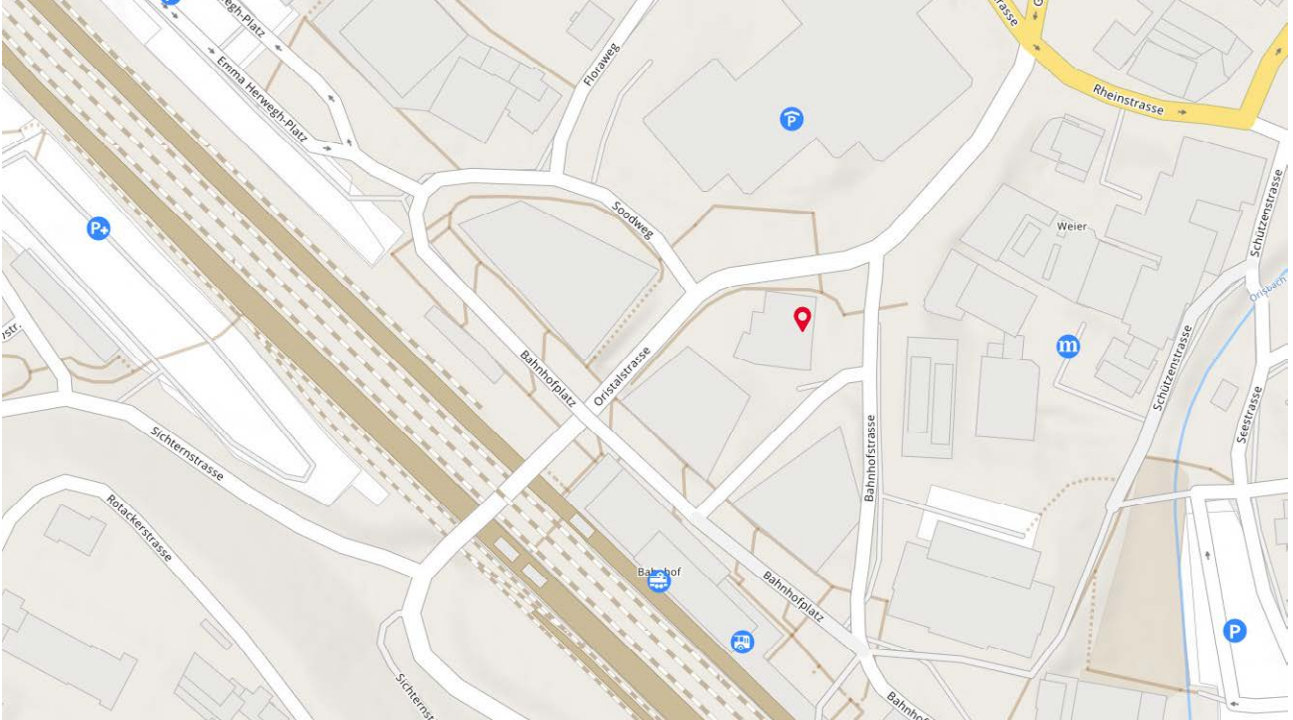

## Lageplan und Wegbeschreibung

### Anreise mit dem Auto:

Die Vista Augenpraxis Liestal befindet sich unmittelbar beim Bahnhof Liestal. Von Frenkensdorf-Füllinsdorf kommend (Rheinstrasse) biegen Sie nach der Basellandschaftlichen Kantonalbank rechts in die Bahnhofstrasse ab. Folgen Sie der Bahnhofstrasse für rund 90 Metern. Die Augenpraxis befindet sich im Eckhaus, in der Kreuzung Bahnhofstrasse/Oristalstrasse.

### Anreise mit öffentlichen Verkehrsmitteln:

Sie erreichen uns bequem per Bus und Bahn direkt ab Basel und den weiteren umliegenden Gemeinden.

Sowohl der Bahnhof Liestal, als auch die Bushaltestelle «Liestal Bahnhof» befinden sich nur 80 Meter von der Augenpraxis entfernt. Laufen Sie entlang der Bahnhofstrasse. Die Augenpraxis befindet sich im Eckhaus an der Kreuzung Bahnhofstrasse/Oristalstrasse.