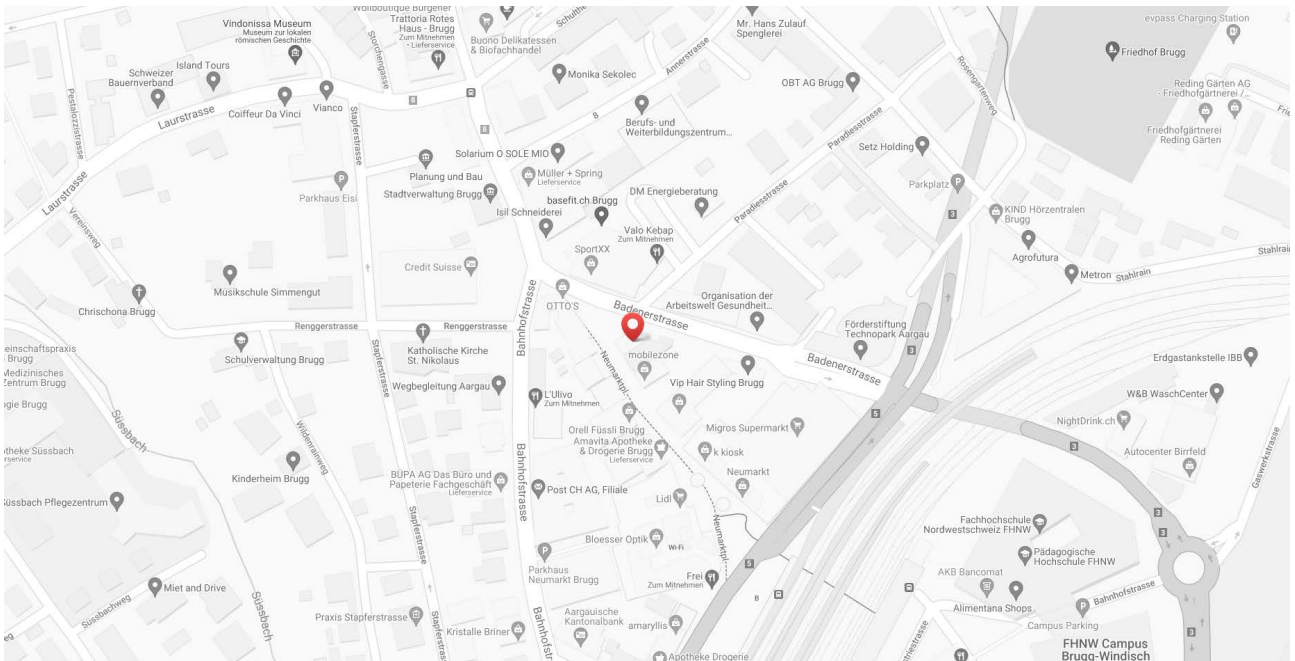

Lageplan und Wegbeschreibung

Ohne Umwege zum Vista Augenzentrum Brugg

Anreise mit der Bahn:

Das Augenzentrum Brugg befindet sich unmittelbar in der Nähe des Bahnhofs und ist zu Fuss in einer Minute direkt durch die Unterführung erreichbar. Nehmen Sie im Bahnhof Brugg den Ausgang Richtung Stadt/Neumarkt und wenden Sie sich in der Unterführung nach links. Unsere Praxis befindet sich im Neumarkt 1 Hochhaus, in dem auch das Migros ist. Mit dem Lift gelangen Sie bequem in den 8. Stock.

Durch die vielen Busverbindungen und die direkten Bahnanschlüsse erreichen Sie uns mit der Bahn innerhalb von 7 Minuten von Baden aus oder in 15 – 20 Minuten von Frick, Zuzach oder Aarau aus.

Anreise per Auto:

Für die Anreise mit dem Auto folgen Sie im Neumarkt 1 Parkhaus dem Signet Migros, die Einfahrt befindet sich an der Bahnhofstrasse. Von da gelangen Sie bequem direkt mit dem Lift in den 8. Stock in das Augenzentrum Brugg.

Weitere freie Parkplätze finden sie in der näheren Umgebung.