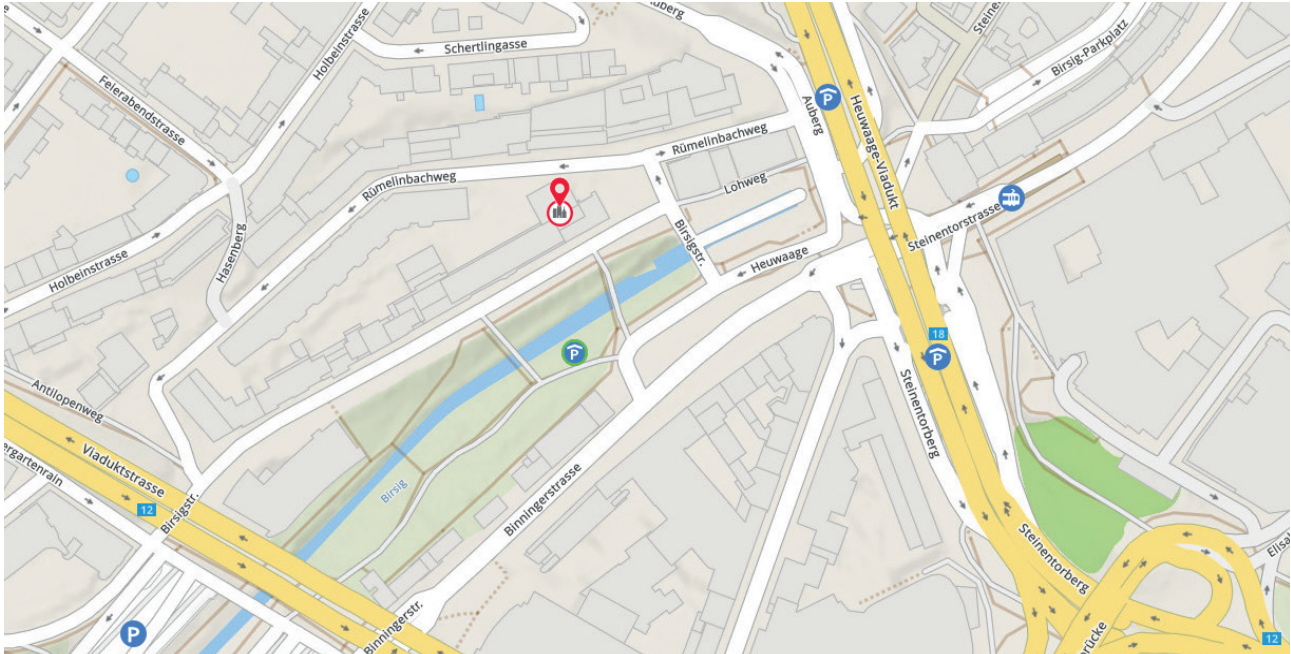

Lageplan und Wegbeschreibung

Ohne Umwege zur Augenpraxis Birsigstrasse

Die Augenpraxis Birsigstrasse befindet sich zentral in der Nähe des Zoo Basel und der Heuwaage.

Anreise mit dem Auto:

Von der Autobahn her kommend fahren Sie Richtung Bahnhof SBB. Folgen Sie der Nauenstrasse. Benutzen Sie den linken Fahrstreifen, um die Ausfahrt Richtung Steinentorberg zu nehmen. Fahren Sie für rund 120 Meter entlang der Steinentorbergstrasse und biegen Sie dann links ab in die Binningerstrasse. Nach rund 100 Metern biegen Sie rechts ab in den Tiergartenrain und anschliessend wieder rechts in die Birsigstrasse. Nach 240 Metern befindet sich die Augenpraxis Birsigstrasse auf der linken Seite.

In der Birsigstrasse gibt es Parkplätze in der blauen Zone. Weitere Parkmöglichkeiten finden Sie im Parkhaus Elisabethen und beim Zoo Basel.

Anreise mit öffentlichen Verkehrsmitteln:

Sie erreichen unsere Augenpraxis Birsigstrasse bequem mit den öffentlichen Verkehrsmitteln:

Tram 6, 10 und 17 bis Haltestelle Heuwaage: Laufen Sie Richtung Zoo Basel und biegen Sie in die Birsigstrasse ein. Die Augenpraxis befindet sich auf der rechten Seite. Der Fussweg dauert rund 2 Minuten.

Tram 10 oder 17 bis Haltestelle Zoo: Biegen Sie links ab in den Tiergartenrain und anschliessend rechts in die Birsigstrasse. Nach rund 240 Metern befindet sich die Augenpraxis auf der linken Seite. Der Fussweg dauert rund 5 Minuten.