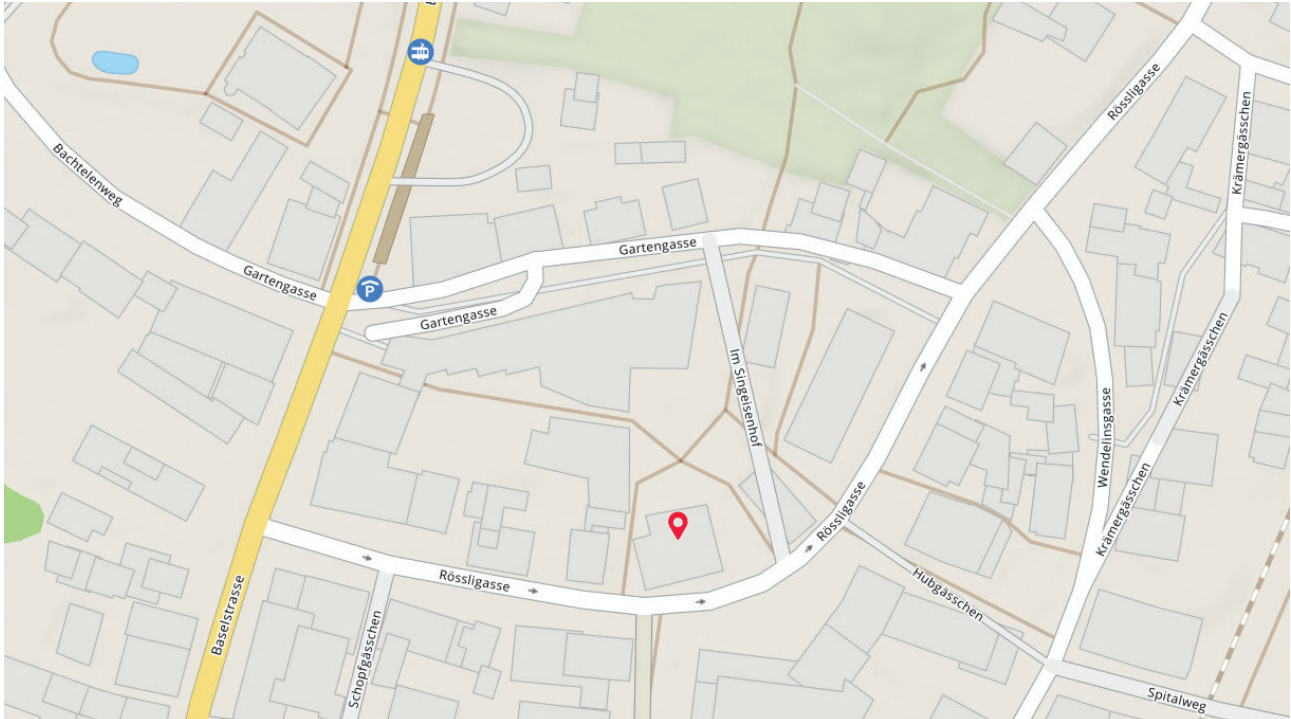

Lageplan und Wegbeschreibung

Ohne Umwege zur Augenpraxis Riehen

Anreise mit dem Auto:

Von Basel her kommend fahren Sie auf der Äusseren Baselstrasse, die nach 2.8 Kilometern zur Baselstrasse wird. Nach 400 Metern biegen Sie rechts ab in die Rössligasse. Die Augenpraxis befindet sich nach 100 Metern auf der linken Seite.

Anreise mit öffentlichen Verkehrsmitteln:

Die Augenpraxis Riehen ist sehr gut mit den öffentlichen Verkehrsmitteln zu erreichen.

Tram 2 und 6 bis Haltestelle Fondation Beyeler: Laufen Sie entlang der Baselstrasse Richtung Riehen Dorf. Biegen Sie nach 120 Metern links ab in die Rössligasse. Die Augenpraxis befindet sich nach 100 Metern auf der linken Seite. Sie erreichen die Praxis von der Haltestelle in ungefähr zwei Gehminuten.