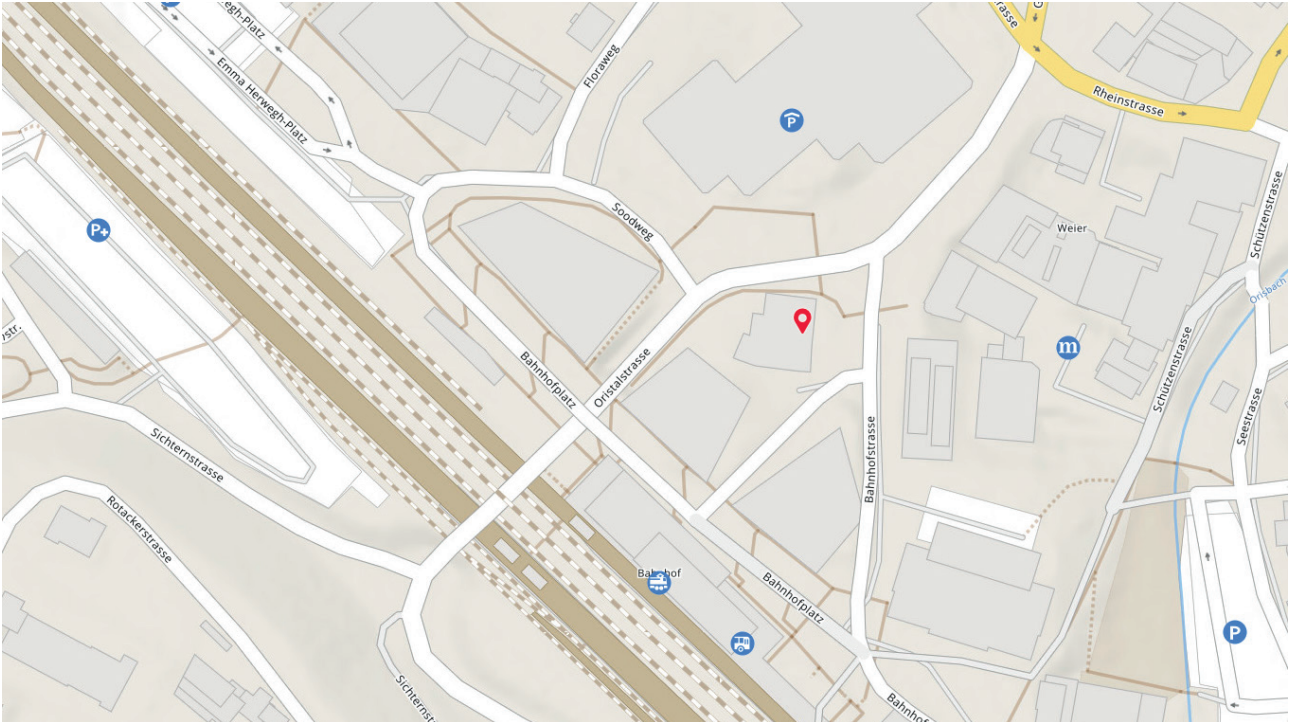

Lageplan und Wegbeschreibung

Ohne Umwege zur Augenpraxis Liestal

Anreise mit dem Auto:

Die Augenpraxis Liestal befindet sich unmittelbar beim Bahnhof Liestal. Von Frenkendorf-Füllinsdorf kommend (Rheinstrasse) biegen Sie nach der Basellandschaftlichen Kantonalbank rechts in die Bahnhofstrasse ab. Folgen Sie der Bahnhofstrasse für rund 90 Metern. Die Augenpraxis befindet sich im Eckhaus, in der Kreuzung Bahnhofstrasse/Oristalstrasse.

Beim Bahnhof sowie neben dem Gebäude der Arztpraxis hat es öffentliche, gebührenpflichtige Parkplätze.

Anreise mit öffentlichen Verkehrsmitteln:

Sie erreichen uns bequem per Bus und Bahn direkt ab Basel und den weiteren umliegenden Gemeinden.

Sowohl der Bahnhof Liestal, als auch die Bushaltestelle «Liestal Bahnhof» befinden sich nur 80 Meter von der Augenpraxis entfernt. Laufen Sie entlang der Bahnhofstrasse. Die Augenpraxis befindet sich im Eckhaus an der Kreuzung Bahnhofstrasse/Oristalstrasse.