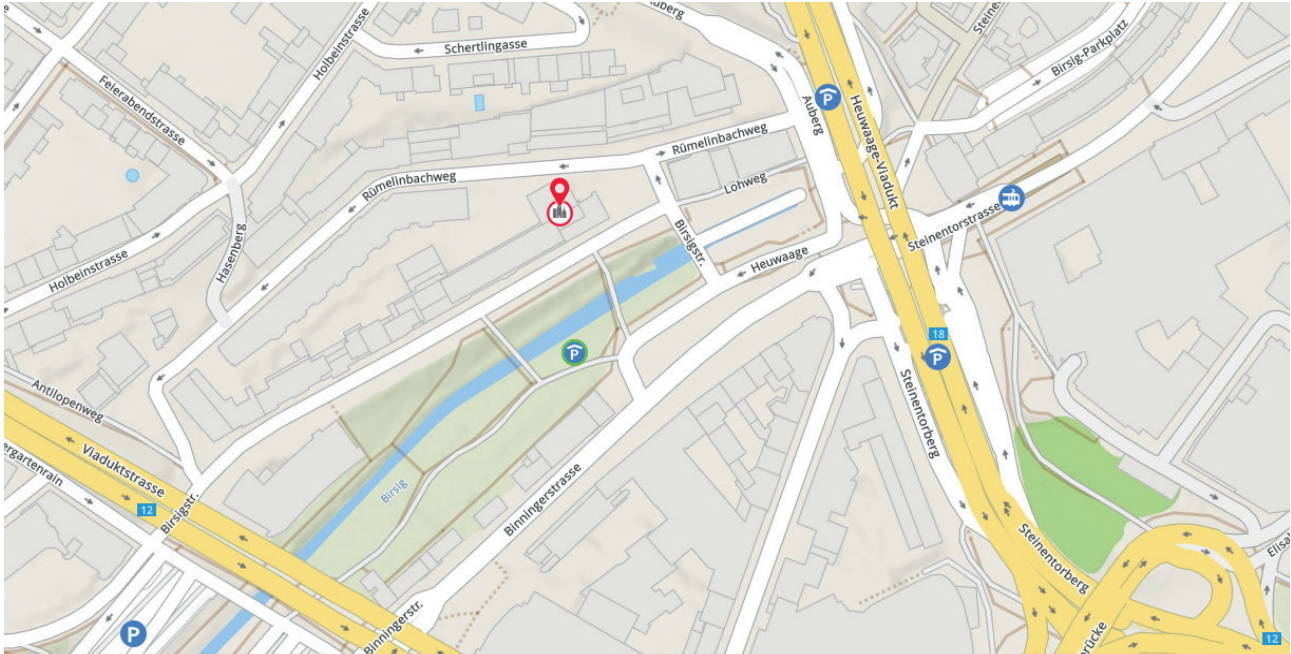

## Lageplan und Wegbeschreibung

### Ohne Umwege zur Augenpraxis Birsigstrasse

Die Augenpraxis Birsigstrasse befindet sich zentral in der Nähe des Zoo Basel und der Heuwaage.

#### **Anreise mit dem Auto:**

Von der Autobahn her kommend fahren Sie Richtung Bahnhof SBB. Folgen Sie der Nauenstrasse. Benutzen Sie den linken Fahrstreifen, um die Ausfahrt Richtung Steinentorberg zu nehmen. Fahren Sie für rund 120 Meter entlang der Steinentorbergstrasse und biegen Sie dann links ab in die Birmingerstrasse. Nach rund 100 Metern biegen Sie rechts ab in den Tiergartenrain und anschliessend wieder rechts in die Birsigstrasse. Nach 240 Metern befindet sich die Augenpraxis Birsigstrasse auf der linken Seite.

#### **Anreise mit öffentlichen Verkehrsmitteln:**

Sie erreichen unsere Augenpraxis Birsigstrasse bequem mit den öffentlichen Verkehrsmitteln:

Tram 3, 6, 10, 14, 16 und 17 bis Haltestelle Heuwaage: Laufen Sie Richtung Zoo Basel und biegen Sie in die Birsigstrasse ein. Die Augenpraxis befindet sich auf der rechten Seite. Der Fussweg dauert rund 2 Minuten.