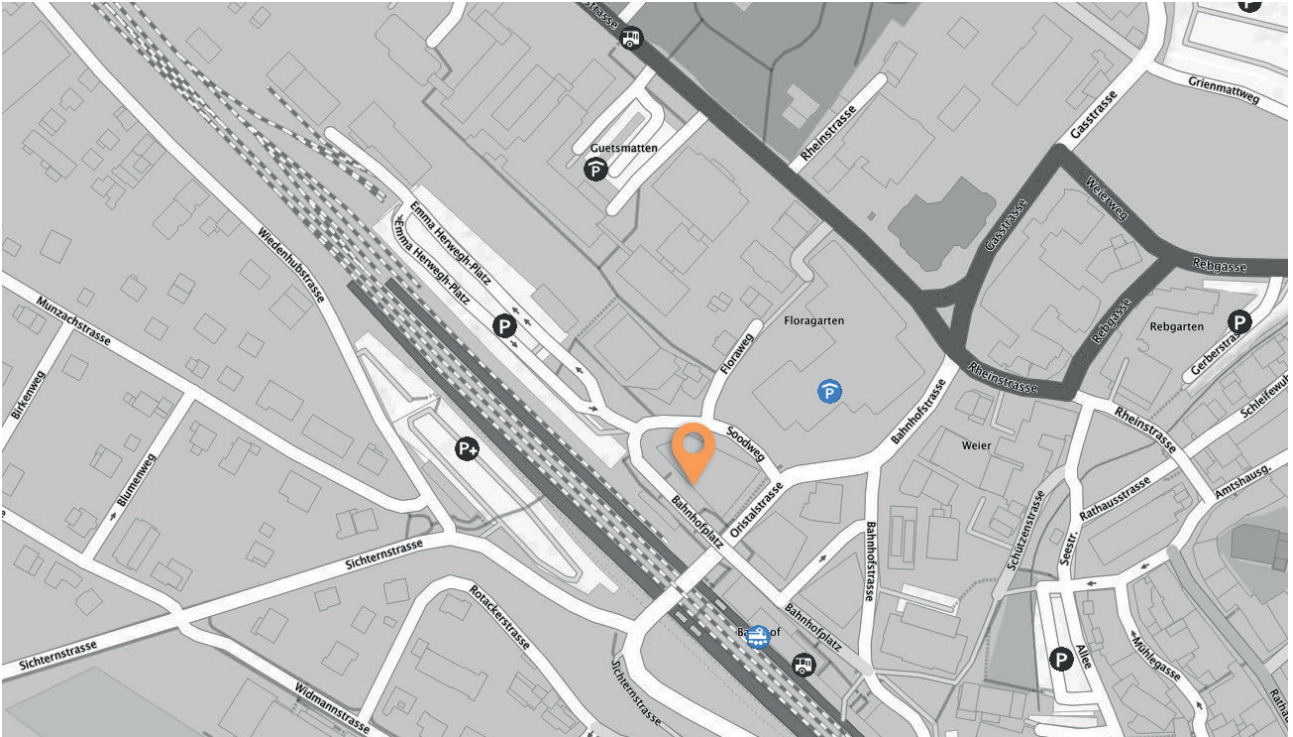

Lageplan und Wegbeschreibung

Ohne Umwege zur Vista Augenklinik Liestal

Anreise mit dem Auto:

Die Vista Augenklinik Liestal befindet sich im UNO-Gebäude direkt am Bahnhof. Von Frenkensdorf-Füllinsdorf kommend (Rheinstrasse) biegen Sie nach der Basellandschaftlichen Kantonalbank rechts in die Bahnhofstrasse ab. Halten Sie sich nach 50 Metern rechts (Oristalstrasse) und biegen anschliessend erneut rechts in den Soodweg ein.

Die Anfahrt in das Parkhaus des UNO-Gebäudes erfolgt über das Hintergebäude der Basellandschaftlichen Kantonalbank. Innerhalb des Parkhauses haben Sie direkten Zugang zu unseren Praxisräumlichkeiten. Diese befinden sich in der 3. Etage, welche Sie bequem mit dem Lift erreichen können.

Anreise mit öffentlichen Verkehrsmitteln:

Sie erreichen uns bequem per Bus und Bahn direkt ab Basel und den weiteren umliegenden Gemeinden. Sowohl der Bahnhof Liestal, als auch die Bushaltestelle «Liestal Bahnhof» befinden sich gegenüber dem UNO-Gebäude.