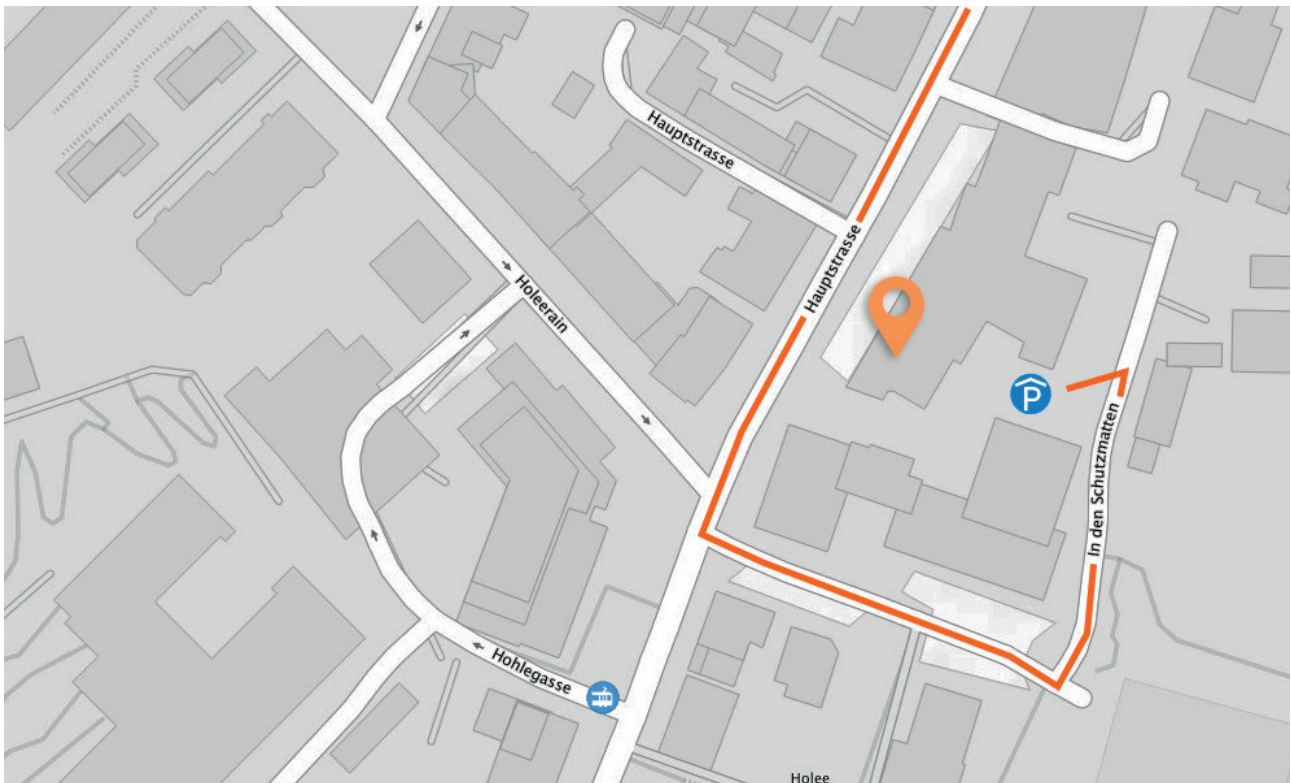

## Lageplan und Wegbeschreibung

### Ohne Umwege zur Vista Klinik in Binningen

📍 Detailansicht siehe nächste Seite

#### Anreise mit dem Auto:

Wenn Sie über die Autobahn aus Deutschland oder aus der Schweiz anreisen, nehmen Sie die Ausfahrt Basel-Süd City und folgen Sie der Ausschilderung City/Bahnhof SBB. Ab dem Bahnhof SBB den Markierungen France/Binningen geradeaus bis zum 3. Rotlicht folgen. Dort rechts in Richtung France/Flughafen/ Binningen abbiegen und dem Strassenverlauf bis zum Kreisel folgen. Im Kreisel links nach Binningen einbiegen. Die Vista Klinik befindet sich nach ca. 200 Metern auf der linken Strassenseite. Parkplätze stehen Ihnen direkt vor der Vista Klinik (gebührenpflichtig) und in unserer Tiefgarage zur Verfügung.

#### Anreise mit öffentlichen Verkehrsmitteln:

Von den beiden Bahnhöfen (Badischer Bahnhof, Bahnhof SBB/Französischer Bahnhof) fahren Sie mit der Tram Nr. 2 (in Richtung Binningen) bis zur Haltestelle **Hohle Gasse**.