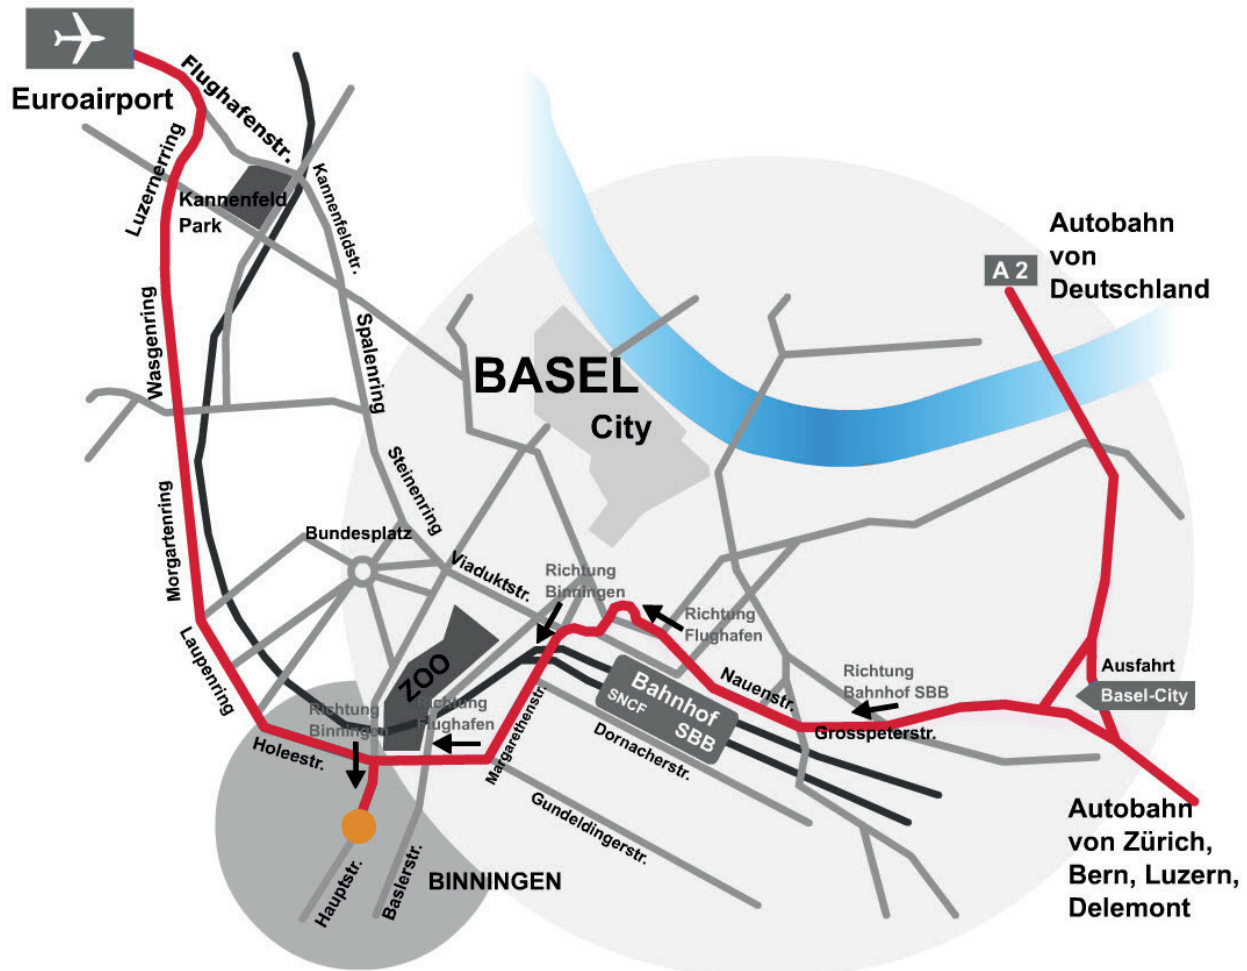

## Lageplan und Wegbeschreibung

### Ohne Umwege zur Vista Klinik in Binningen

📍 Detailansicht siehe nächste Seite

#### Anreise mit dem Auto:

Wenn Sie über die Autobahn aus Deutschland oder aus der Schweiz anreisen, nehmen Sie die Ausfahrt Basel-Süd City und folgen Sie der Ausschilderung City/Bahnhof SBB. Ab dem Bahnhof SBB den Markierungen France/Binningen geradeaus bis zum 3. Rotlicht folgen. Dort rechts in Richtung France/Flughafen/ Binningen abbiegen und dem Strassenverlauf bis zum Kreisel folgen. Im Kreisel links nach Binningen einbiegen. Die Vista Klinik befindet sich nach ca. 200 Metern auf der linken Strassenseite. Parkplätze stehen Ihnen direkt vor der Vista Klinik (gebührenpflichtig) und in unserer Tiefgarage zur Verfügung.

#### Anreise mit öffentlichen Verkehrsmitteln:

Von den beiden Bahnhöfen (Badischer Bahnhof, Bahnhof SBB/Französischer Bahnhof) fahren Sie mit der Tram Nr. 2 (in Richtung Binningen) bis zur Haltestelle **Hohle Gasse**.