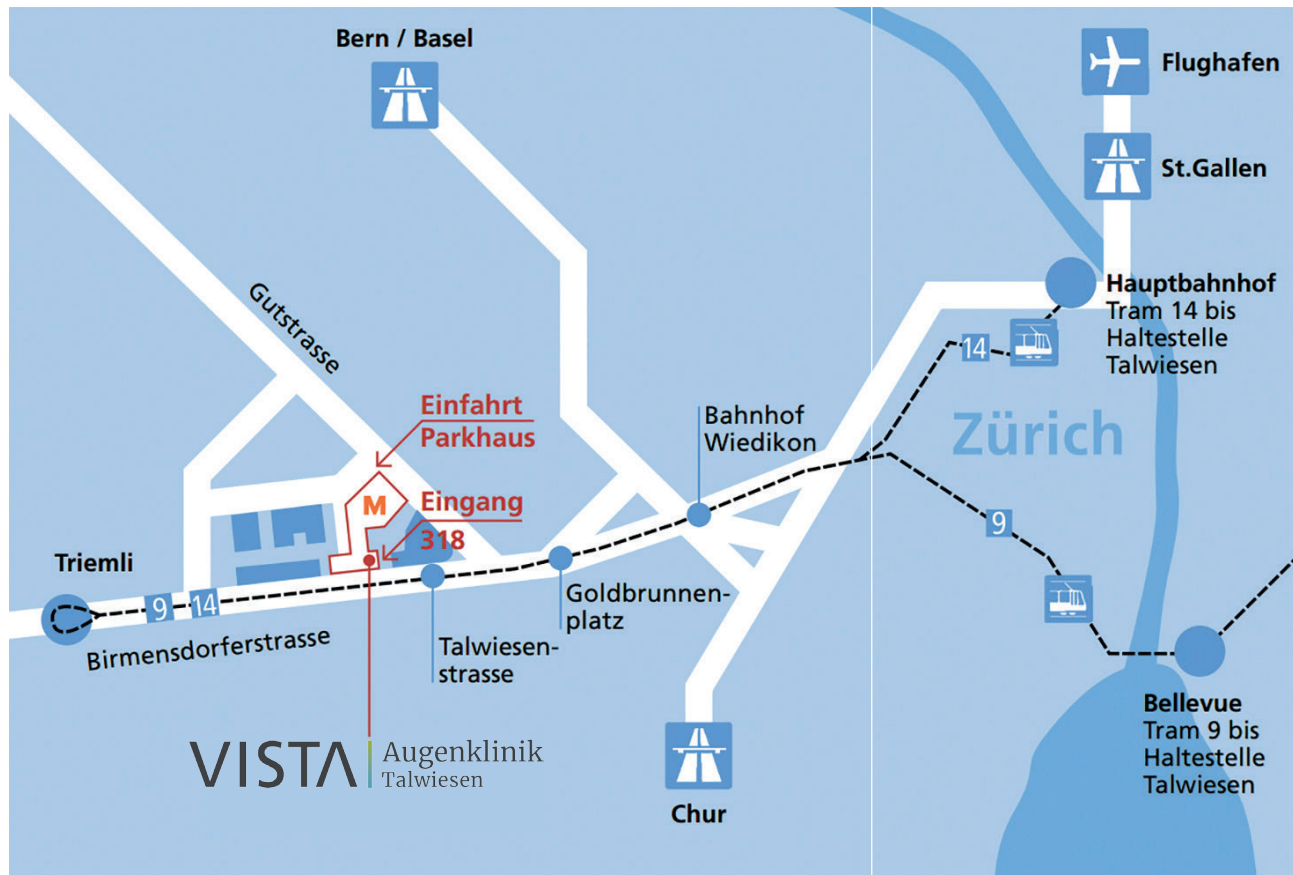

Lageplan und Wegbeschreibung

Ohne Umwege zur Vista Augenklinik Talwiesen

Anreise mit öffentlichen Verkehrsmitteln:

Tram Nr. 9 oder Tram Nr. 14 bis Haltestelle „Talwiesenstrasse“

Anreise mit dem Auto:

Parkhaus Wiediker Markt (Zugang durch Tiefgarage möglich)