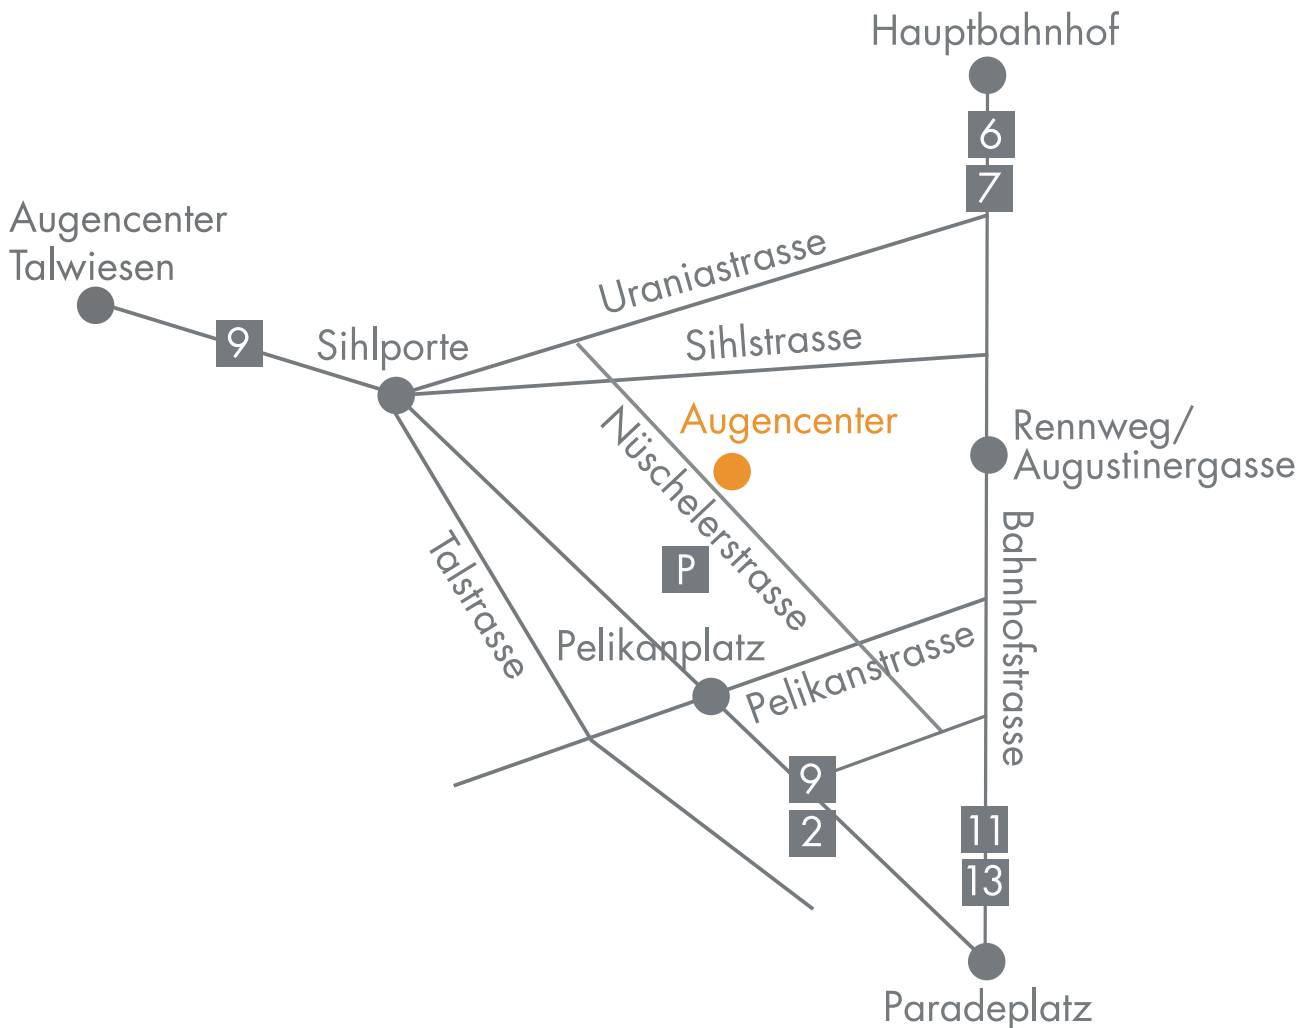

Lageplan und Wegbeschrieb

Ohne Umwege zum Augencenter in die Nüscherlerstrasse

Lage:

Das Augencenter befindet sich im Herzen von Zürich unweit der Bahnhofstrasse.

Die Praxisräumlichkeiten befinden sich an der Nüscherlerstrasse 30 in der 1. Etage (Lift vorhanden).

Anreise mit dem Auto:

Wenn Sie mit dem Auto anreisen, folgen Sie bitte der Wegmarkierung auf dem Lageplan.

Parkmöglichkeiten finden Sie vis-à-vis im Parkhaus Talgarten (gebührenpflichtig), im Parkhaus Jelmoli (gebührenpflichtig) oder im Parkhaus Gessnerallee (gebührenpflichtig).